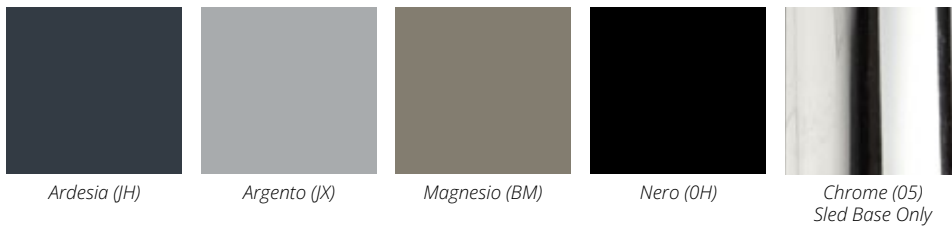

NIMA™ FRAME FINISHES