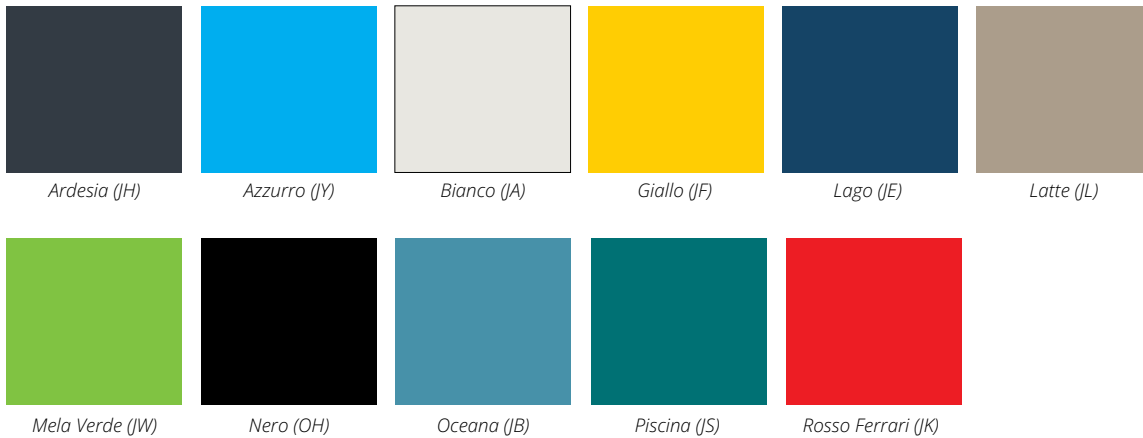

NIMA™ Color Options & Parts

NIMA™ SHELL COLORS